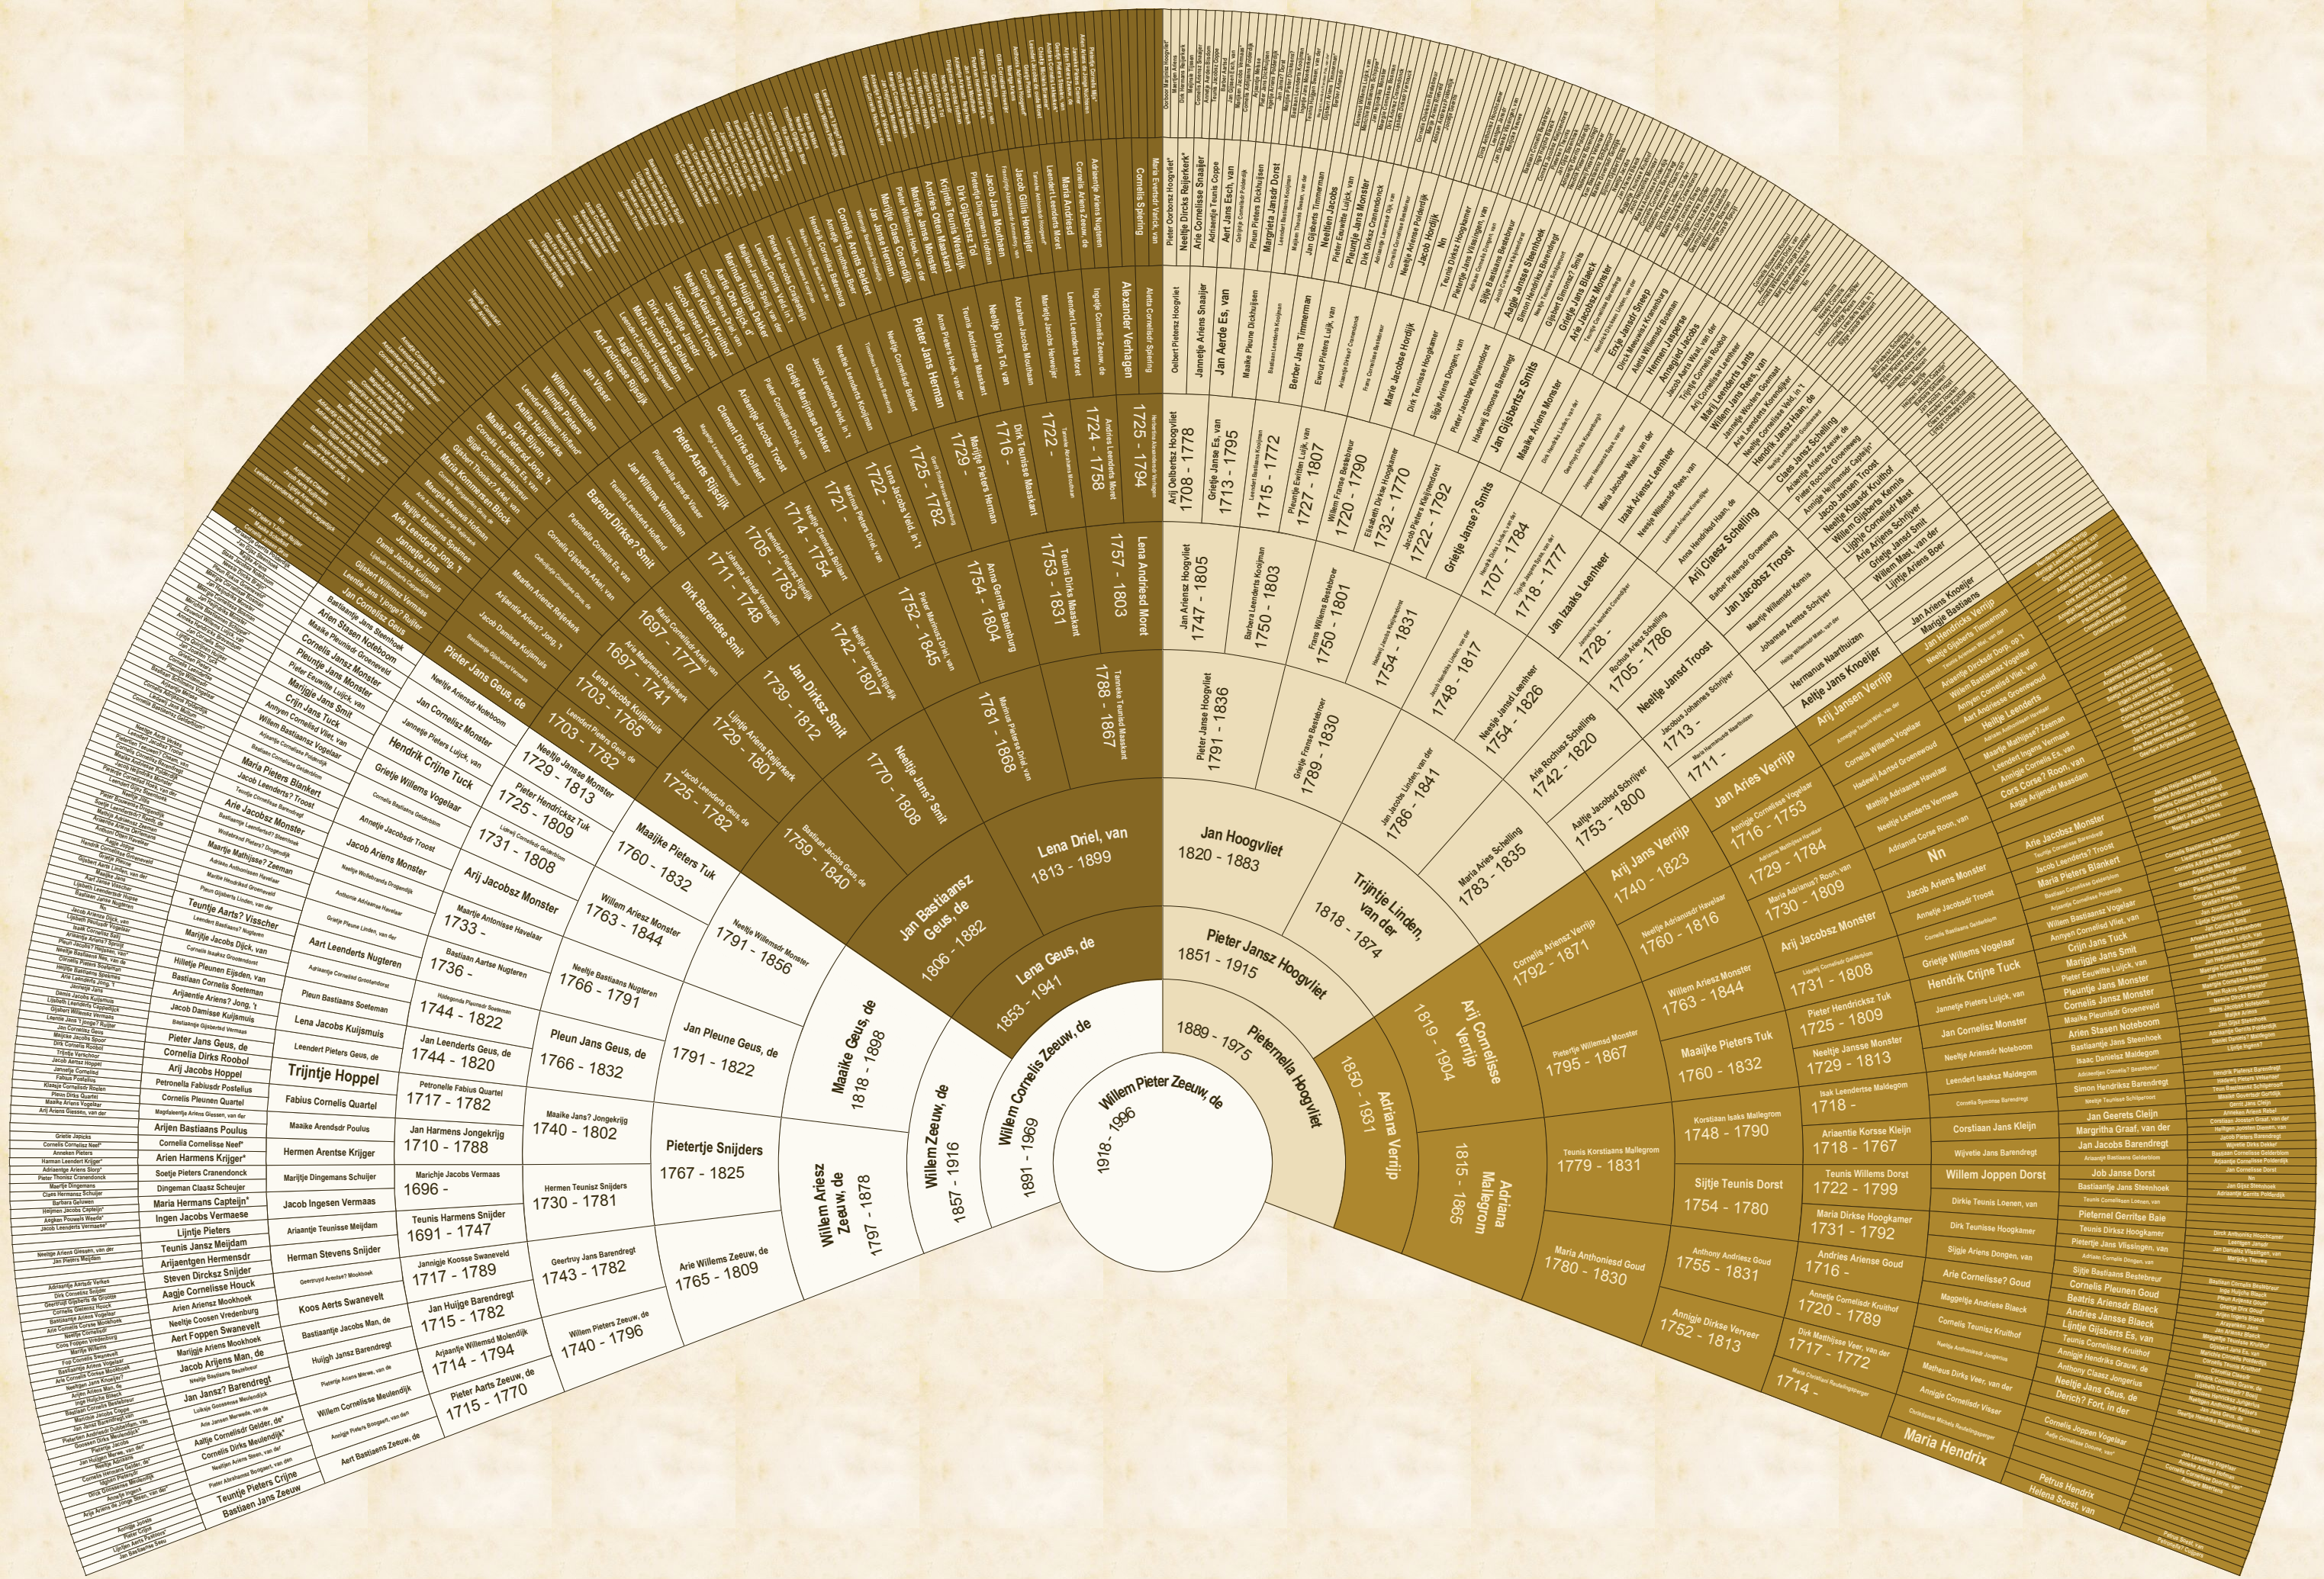

Voorouders van Willem de Zeeuw

Willem Pieter Zeeuw, de
1918 - 1996

Willem Cornelis Zeeuw, de
1891 - 1969

Lena Geus, de
1833 - 1941

Jan Bastiaans Geus, de
1806 - 1882

Jan Hoogvliet
1820 - 1883

Jan Bastiaans Geus, de
1806 - 1882

Jan Hoogvliet
1791 - 1836

Jan Hoogvliet
1708 - 1778

Jan Hoogvliet
1708 - 1778

Jan Hoogvliet
1708 - 1778

Jan Hoogvliet
1708 - 1778

Jan Hoogvliet
1708 - 1778

Jan Hoogvliet
1708 - 1778

Jan Hoogvliet
1708 - 1778